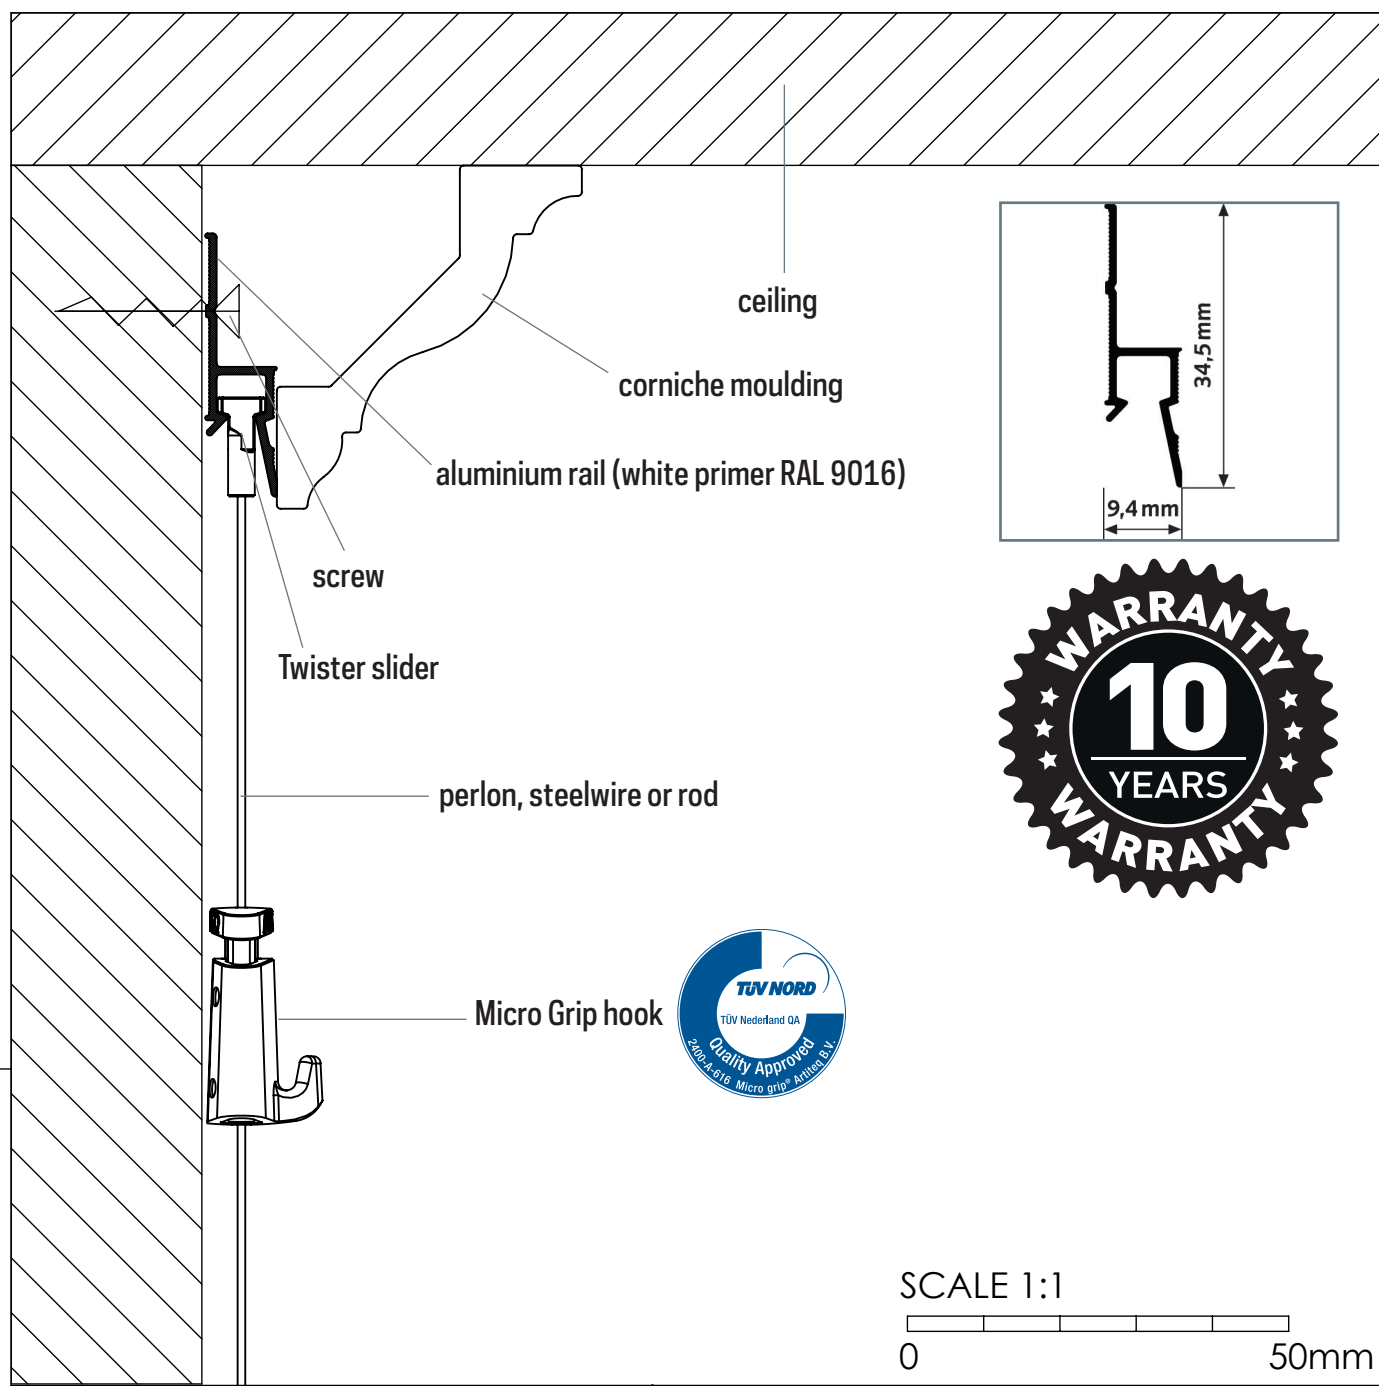

DECO RAIL

20 kg/m

Installation movie:

ARTITEQ
HERASTRAAT 39
5047 TX TILBURG (NL)
T +31 (0)13 572 90 70
info@artiteq.com