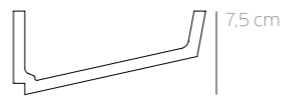

17 cm

2 lighting system

see page 36 - 39 for installation and technical specifications

LED

IL004-001 Led bar **low lumen** 26 cm

IL004-006 Led bar **high lumen** 26 cm

IL004-002 Led bar **low lumen** 114,5 cm