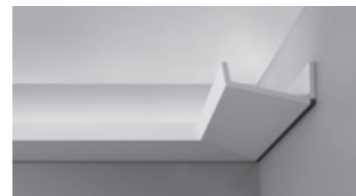

17 cm

2 lighting system

see page 36 - 39 for installation and technical specifications

LED

IL004-001 Led bar **low lumen** 26 cm

IL004-006 Led bar **high lumen** 26 cm

IL004-002 Led bar **low lumen** 114,5 cm

IL004-007 Led bar **high lumen** 114,5 cm

IL004-003 Converter for IL004 60W

T5

IL002-001 T5 Tube fixture incl. T5 HE 1x14W, 2700K warm white, 59 cm

IL002-002 T5 Tube fixture incl. T5 HE 1x28W, 2700K warm white, 119 cm