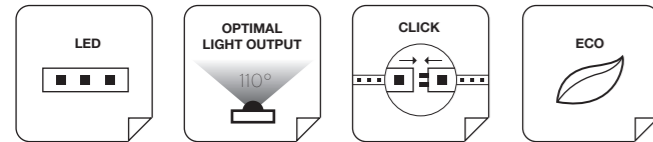

Stripe

lighting profile C361

NL

Het vertrouwde dubbele voegenspel accentueert dit ultrastrakke ontwerp. Details die zorgen voor extra finesse en de LED-verlichting van de Stripe stijlvol in de kijker zetten.

FR

Le jeu familier du joint double accentue cette création ultra-dépouillée. Ces détails créent un raffinement supplémentaire et mettent en valeur la lumière LED du Stripe.

EN

The familiar double joint accentuates this ultra-sober design. Details that ensure extra finesse and that put the focus stylishly on the LED lighting of the Stripe.

DE

Das vertraute doppelte Fugenspiel akzentuiert diesen ultrastraffen Entwurf. Die Details sorgen für zusätzliche Finesse und rücken die LED-Beleuchtung von dem Stripe stilvoll ins Blickfeld.

designed by Pierre Daems