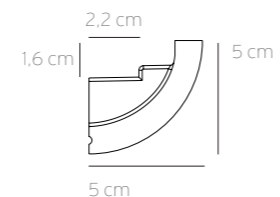

1 moulding

PROFILE

C362 200x5x5 cm