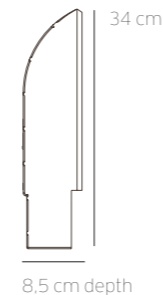

xinnix

RECESSED FIXTURE

L600-001 19,5x8,5x34 cm

RECESSED FIXTURE FOR ENERGY SAVING LAMP (18W - G24 - Q2)

Xinnix wordt verkocht zonder lamp
 Xinnix est vendue sans lampe
 Xinnix is sold without lamp
 Xinnix wird ohne Leuchtmittel geliefert