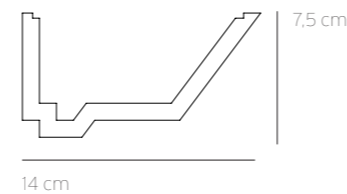

1 mouldings

PROFILE

C358 200x14x7,5 cm

2 lighting system

T5

IL002-001 T5 Tube fixture incl. T5 HE 1x14W, 2700K warm white, 59 cm

IL002-002 T5 Tube fixture incl. T5 HE 1x28W, 2700K warm white, 119 cm

IL002-003 Power cord T5 Tube 180 cm

see page 36 - 39 for installation and technical specifications