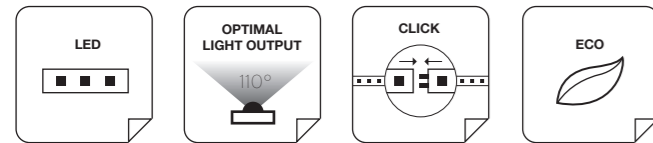

Stripe

lighting profile C361

NL

Het vertrouwde dubbele voegenspel accentueert dit ultrastrakke ontwerp. Details die zorgen voor extra finesse en de LED-verlichting van de Stripe stijlvol in de kijker zetten.

FR

Le jeu familier du joint double accentue cette création ultra-dépouillée. Ces détails créent un raffinement supplémentaire et mettent en valeur la lumière LED du Stripe.

EN

The familiar double joint accentuates this ultra-sober design. Details that ensure extra finesse and that put the focus stylishly on the LED lighting of the Stripe.

DE

Das vertraute doppelte Fugenspiel akzentuiert diesen ultrastraffen Entwurf. Die Details sorgen für zusätzliche Finesse und rücken die LED-Beleuchtung von dem Stripe stilvoll ins Blickfeld.

designed by Pierre Daems