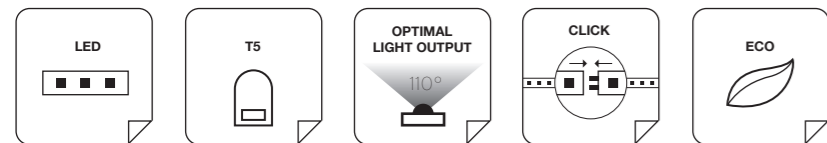

Boat

lighting profile C351

NL

Het afgeronde, maar strakke ontwerp van de Boat zorgt voor een prachtig licht- en schaduwspel op zowel wand als plafond. Een schouwspel waar je nooit genoeg van krijgt.

FR

Les courbes dépouillées du Boat créent un superbe jeu d'ombre et de lumière au mur et au plafond. Un spectacle dont on ne se lasse pas.

EN

The rounded but austere design of the Boat ensures a lovely interplay of light and shadow on walls and ceilings. An interplay that you never get enough of.

DE

Der abgerundete und dennoch geradlinige Entwurf von dem Boat sorgt für ein prachtvolles Licht- und Schattenspiel sowohl an der Wand als auch an der Decke. Von diesem Schauspiel werden Sie nie zu viel bekommen.

designed by Jacques Vergracht