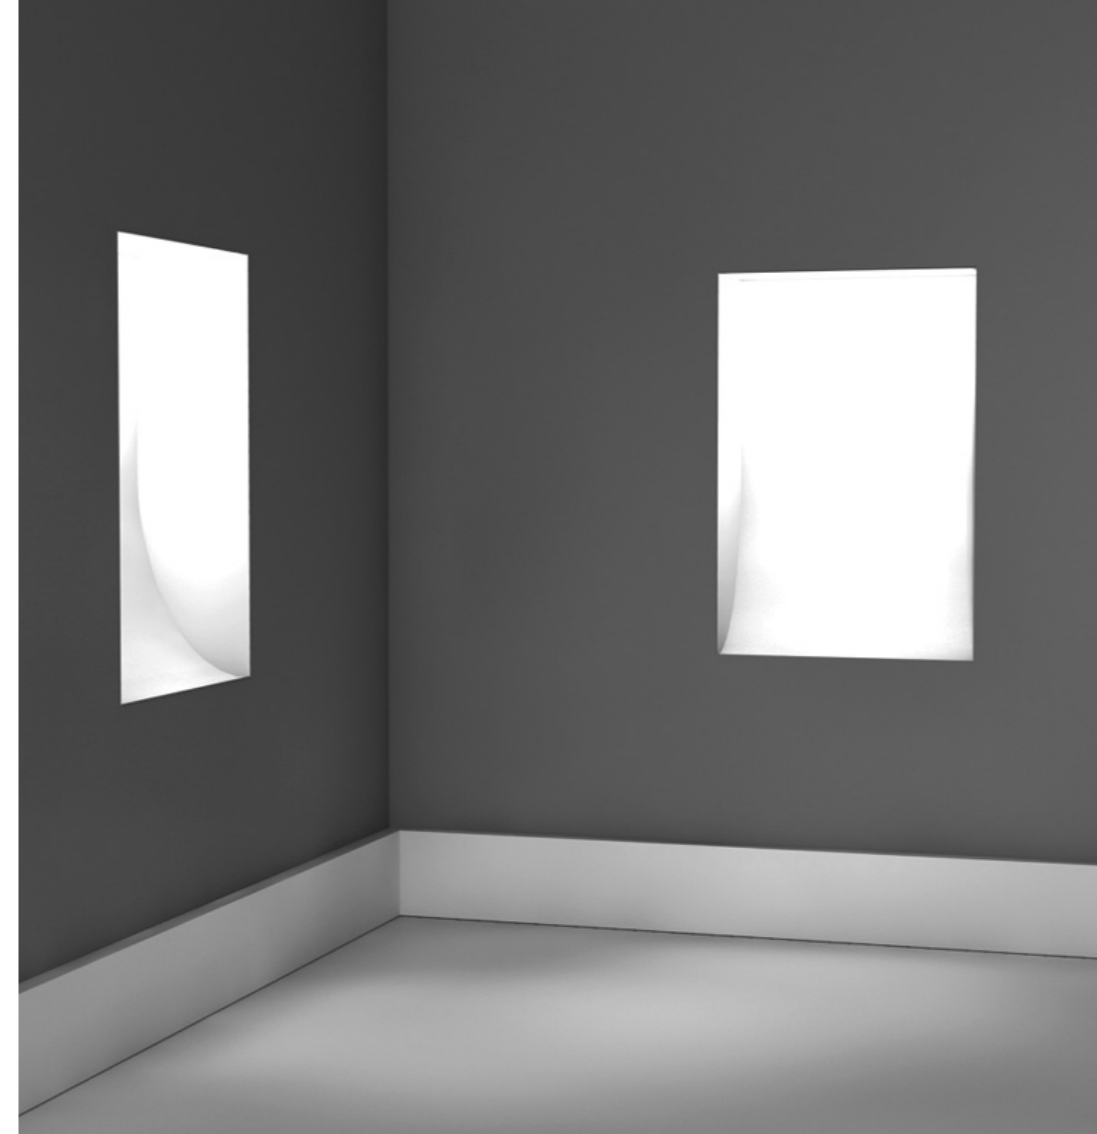

Xinnix

lighting fixture

NL

Xinnix (uit te spreken als 'ik zie niks') heeft zijn naam niet gestolen. Deze inbouwarmaturen verdwijnen in de muur en de lichtnissen kunnen bovendien met de muur mee geschilderd worden. Dé perfecte optische illusie dus.

FR

Xinnix, à prononcer comme « ik zie niks » (« je ne vois rien ») en Néerlandais, n'a pas volé son nom. Ces armatures à encastrer s'effacent dans le mur. Les niches d'éclairage peuvent en outre être peintes comme le mur pour créer l'illusion d'optique parfaite.

EN

Xinnix - which sounds very close to the Dutch phrase meaning 'I see nothing' - comes by its name honestly. These integrated armatures disappear into the wall. The light niches can be painted along with the walls. The perfect optical illusion.

DE

Xinnix (sinngemäß ‚ich sehe nix‘) macht seinem Namen alle Ehre. Diese Einbauarmaturen verschwinden in der Wand und die Lichtnischen können darüber hinaus zusammen mit der Wand angestrichen werden. Die perfekte optische Illusion also.