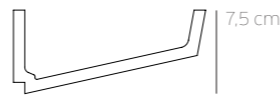

1 mouldings

PROFILE

C352 200x17x7,5 cm