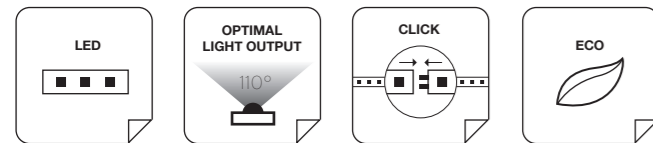

Wave

lighting profile C364

NL

Organisch en elegant, zo laat de Wave zich nog het best omschrijven. Een hedendaagse klassieker die zich zowel thuis voelt in eigentijdse als barokke interieurs en beiden met evenveel smaak van LED-licht voorziet.

FR

Organique et élégant, voilà les meilleurs qualificatifs pour l'éclairage LED du Wave. Un classique contemporain qui rehaussera avec autant de raffinement les intérieurs modernes que baroques.

EN

Organic and elegant: that's the best way to describe the Wave. A contemporary classic that feels just as much at home in contemporary and baroque interiors, serving both with an equal amount of tasteful LED light.

DE

Organisch und elegant, mit diesen Worten lässt sich der Wave noch am besten beschreiben. Ein moderner Klassiker, der sich sowohl in zeitgenössischen als auch in barocken Interieurs zu Hause fühlt und beide mit ebenso viel Geschmack mit LED-Licht versorgt.

designed by Pierre Daems