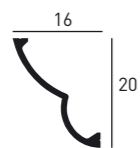

TWELVE ELEMENTS, THOUSANDS OF COMBINATIONS

LXX

LXX

LXX

DIMENSIONS

De Ulf Moritz collectie bestaat uit 12 elementen van wand- en kroonlijsten, plinten, verlichtingsprofielen tot organische ornamenten. Elk apart of samen in uw interieur te gebruiken, zowel op muren en deuren als op plafonds. De mogelijkheden zijn eindeloos. De decoratieve interieurelementen zijn gemaakt van hoogwaardige polymeren. Ze zijn voorzien van een primer en dus onmiddellijk overschilderbaar. Alle sierelementen zijn licht en eenvoudig door een vakman te plaatsen.

LXX

DIMENSIONS

La colección de Ulf Moritz consta de 12 elementos que van desde cornisas y molduras, zócalos y cornisas de luz, hasta ornamentos orgánicos. Los elementos se pueden usar por separado o juntos en las paredes, puertas y techos de los interiores. Las posibilidades son infinitas. Los elementos decorativos de interiores están fabricados de polímeros de alta calidad. Estos ya vienen preparados y, por tanto, están listos para pintar. Todos los elementos decorativos son ligeros y fáciles de instalar por un profesional.

LXX

DIMENSIONS

Коллекция Ульфа Морица состоит из 12 элементов, начиная от панельного и карнизного молдинга и заканчивая плинтусами, профилями для элементов освещения и стильными орнаментами. Представленные элементы могут быть использованы комплексно или самостоятельно для оформления стен, дверей и потолков вашего интерьера. С новой коллекцией возможности декора становятся безграничны! Лепной декор выполнен из высококачественных полимерных материалов, покрыт грунтовкой и полностью готов к покраске. Декоративные элементы обладают небольшим весом и легко монтируются.

LXX