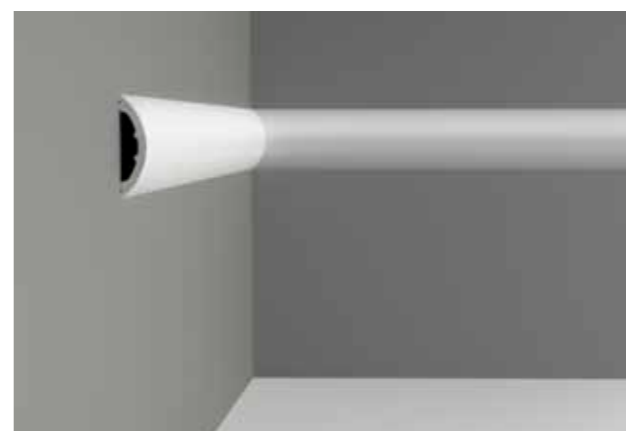

**GOLF P3071**  
PUROTOUCH®  
200 x 37 x 7,5 cm

LXX

## DIMENSIONS

La colección de Ulf Moritz consta de 12 elementos que van desde cornisas y molduras, zócalos y cornisas de luz, hasta ornamentos orgánicos. Los elementos se pueden usar por separado o juntos en las paredes, puertas y techos de los interiores. Las posibilidades son infinitas. Los elementos decorativos de interiores están fabricados de polímeros de alta calidad. Estos ya vienen preparados y, por tanto, están listos para pintar. Todos los elementos decorativos son ligeros y fáciles de instalar por un profesional.