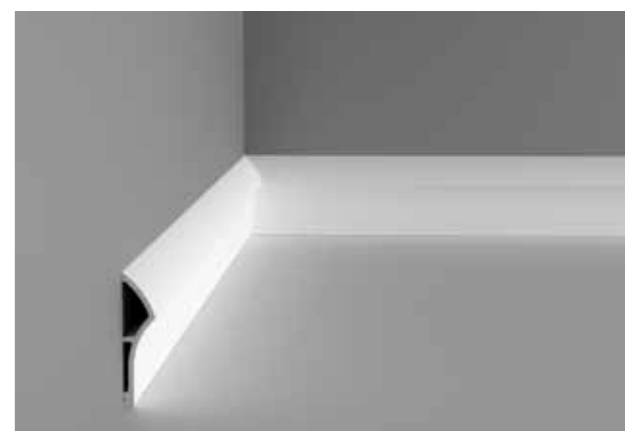

DUNE SX167
DUROPOLYMER®
200 x 17,5 x 4,5 cm

LXX